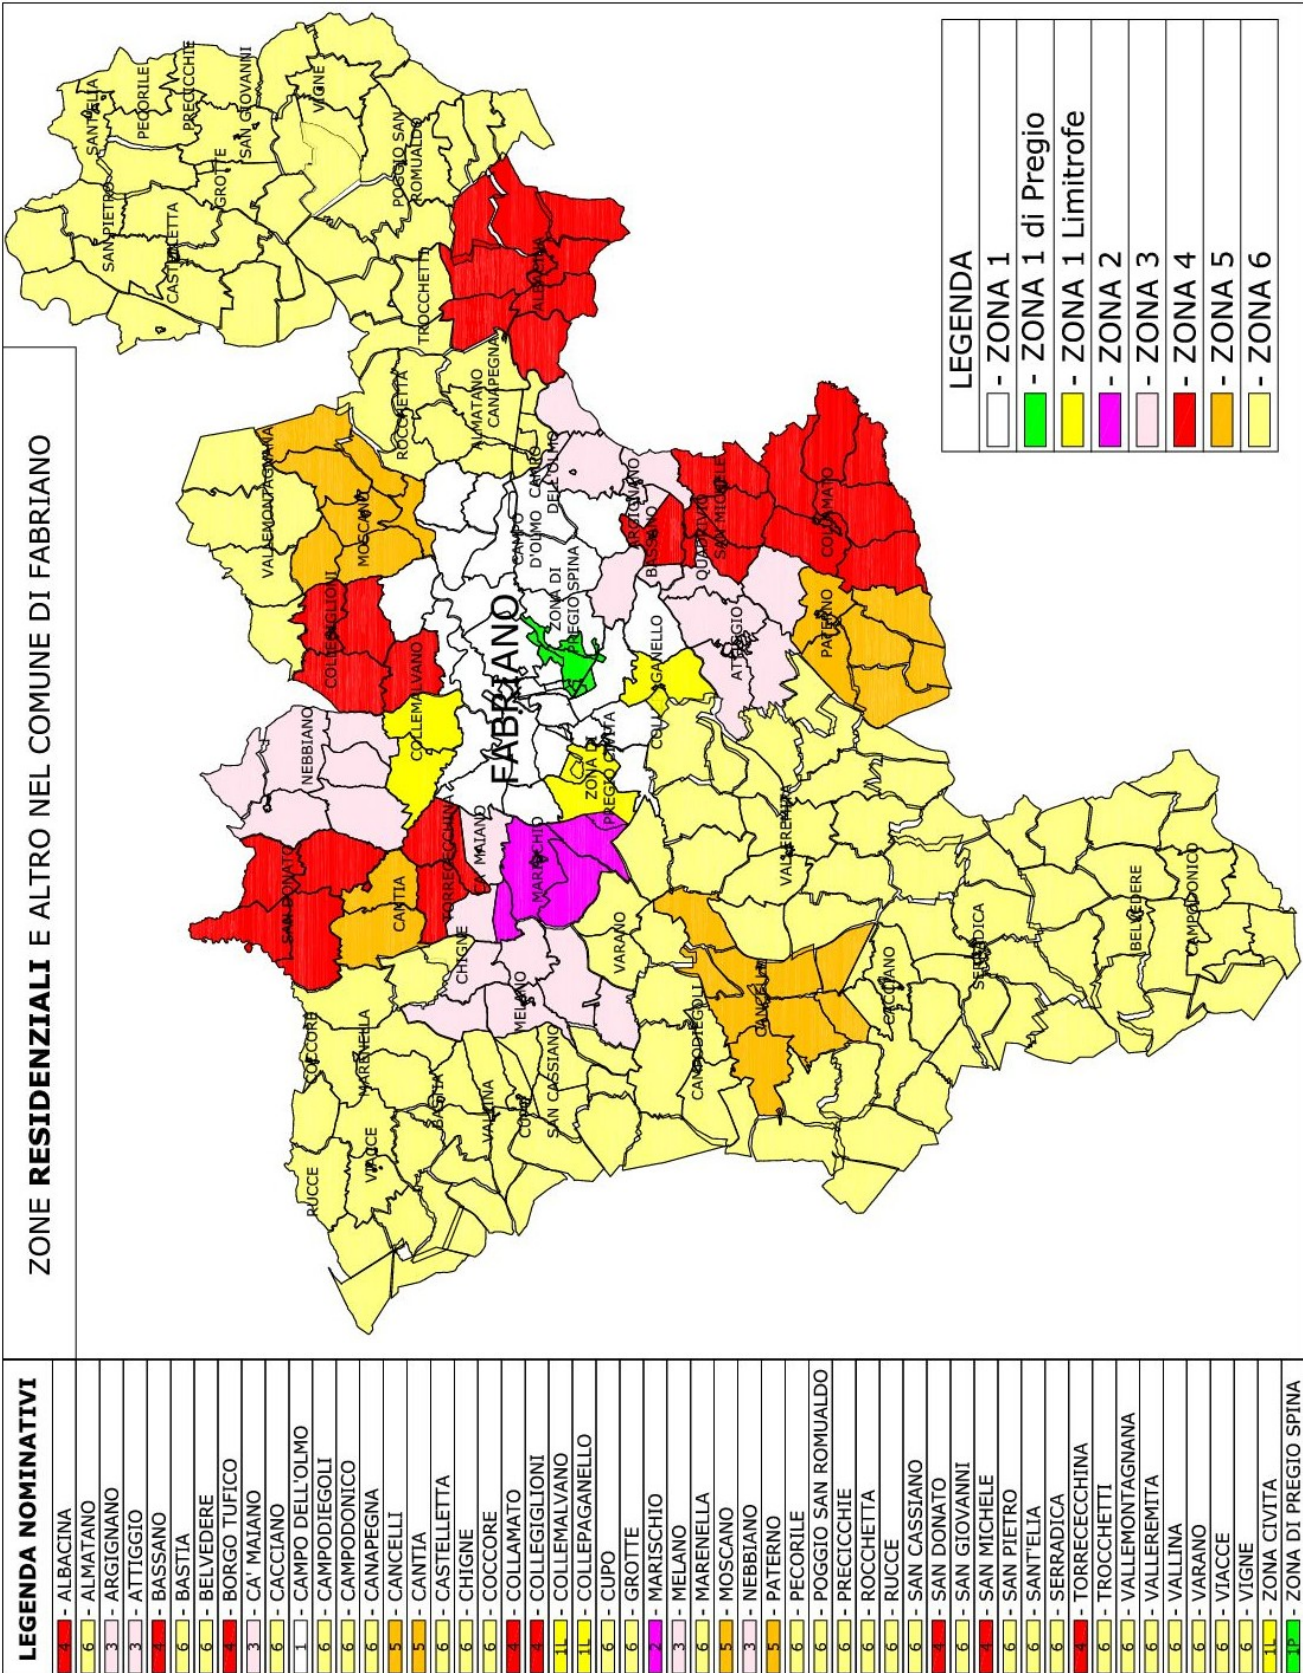

CITTA' di FABRIANO

PROVINCIA DI ANCONA

SETTORE ENTRATE – Servizio Tributi Comunali

CITTA' di FABRIANO

PROVINCIA DI ANCONA

SETTORE ENTRATE – Servizio Tributi Comunali